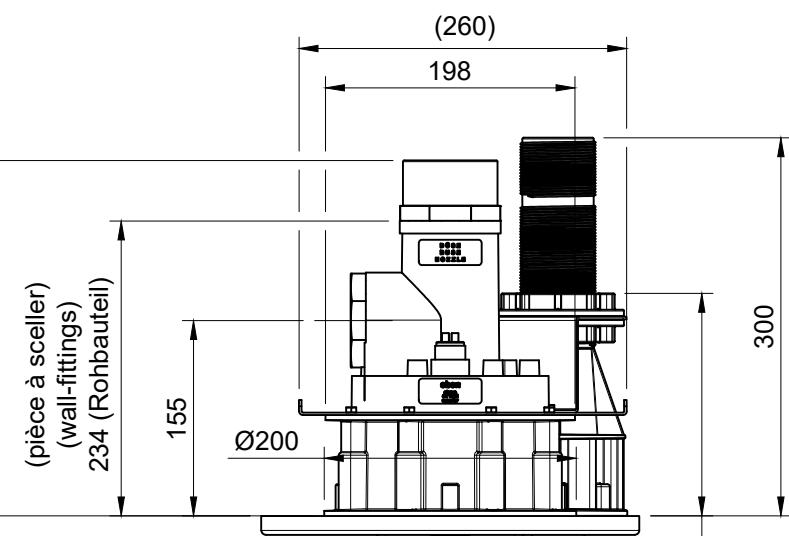

raccord à manchon
glue connection
Klebe-Muffennippel 63/75 x 2"

(pièce à sceller + raccord à manchon)
(wall-fittings + glue connection)
282 (Rohbauteil + Muffennippel)

peut être raccourci jusqu'à:
can be reduced up to:
kürzbar bis auf:

Benennung / Name / Nom
PURO COMPACT Edelstahl mit Rohbauteil ABS
PURO COMPACT stainless steel with wall-fittings ABS
PURO COMPACT inox avec pièce à sceller ABS

Maße in mm / Dimensions in mm / Dimension en mm
Maßstab / Scale / Mesure 1:6 / DIN-A3