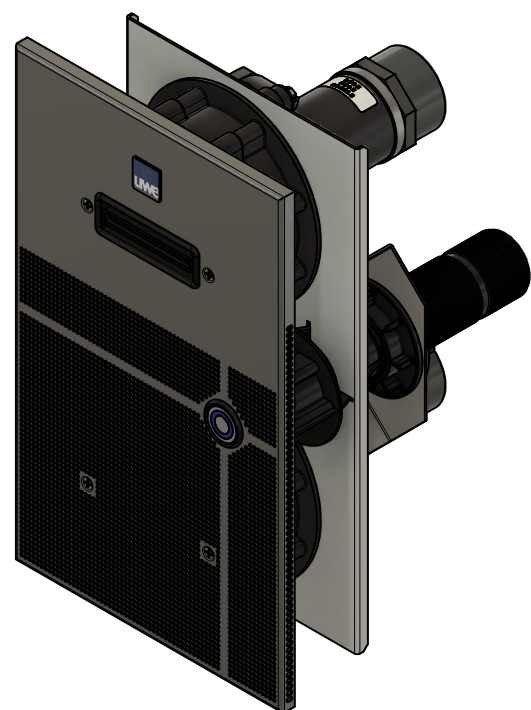

raccord à manchon
glue connection
Klebe-Muffennippel 63/75 x 2"

(pièce à sceller + raccord à manchon)
(wall-fittings + glue connection)
282 (Rohbauteil + Muffennippel)

peut être raccourci jusqu'à:
can be reduced up to:
kürzbar bis auf:

Benennung / Name / Nom
PURO COMPACT Edelstahl mit Rohbauteil ABS
PURO COMPACT stainless steel with wall-fittings ABS
PURO COMPACT inox avec pièce à sceller ABS

Maße in mm / Dimensions in mm / Dimension en mm
Maßstab / Scale / Mesure 1:6 / DIN-A3