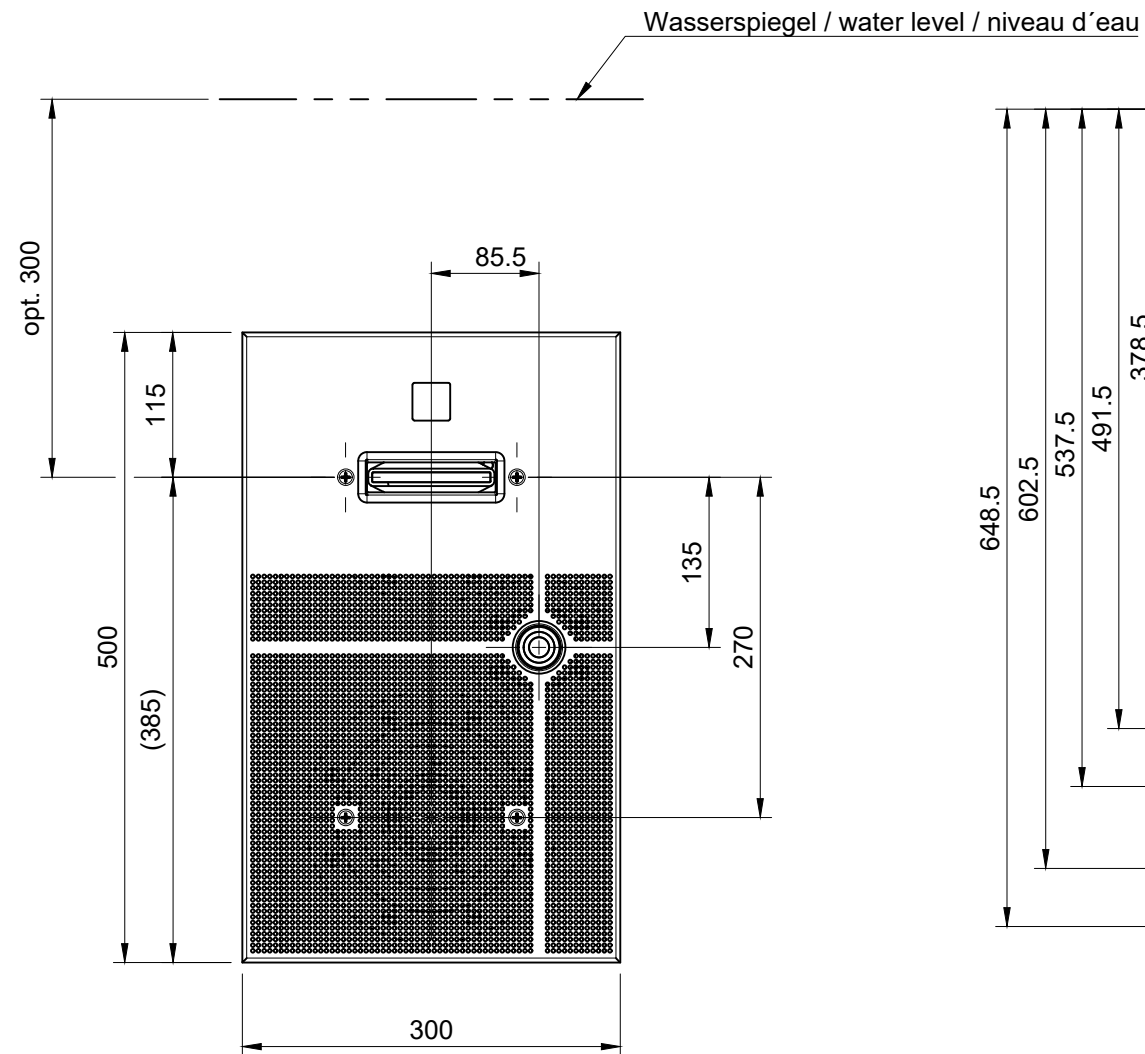

raccord à manchon
glue connection
Klebe-Muffennippel 63/75 x 2"

(pièce à sceller + raccord à manchon)
(wall-fittings + glue connection)
282 (Rohbauteil + Muffennippel)

peut être raccourci jusqu'à:
can be reduced up to:
kürzbar bis auf:

Benennung / Name / Nom
PURO COMPACT Edelstahl mit Rohbauteil ABS
PURO COMPACT stainless steel with wall-fittings ABS
PURO COMPACT inox avec pièce à sceller ABS

Maße in mm / Dimensions in mm / Dimension en mm
Maßstab / Scale / Mesure 1:6 / DIN-A3