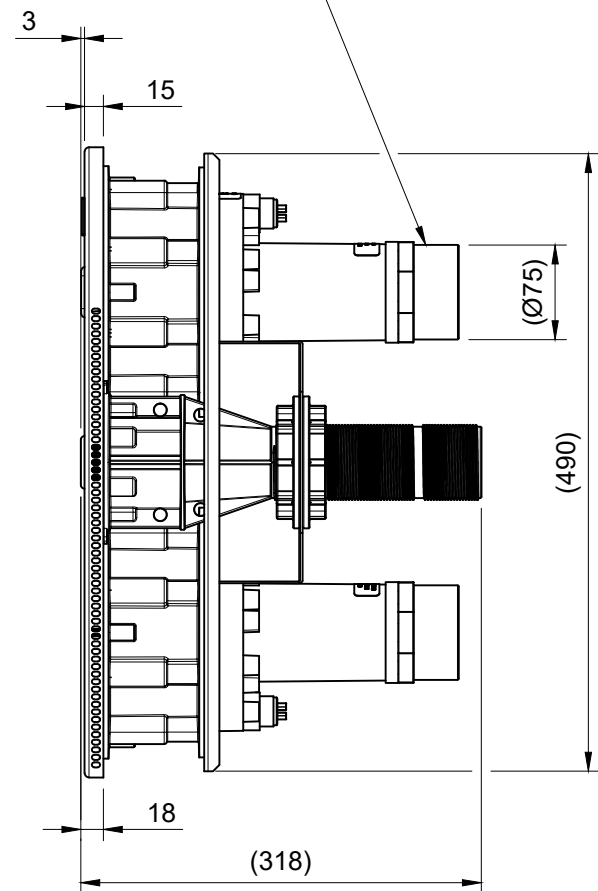

raccord à manchon
glue connection
Klebe-Muffennippel 63/75 x 2"

(pièce à sceller + raccord à manchon)
(wall-fittings + glue connection)
282 (Rohbauteil + Muffennippel)

peut être raccourci jusqu'à:
can be reduced up to:
kürzbar bis auf:

Benennung / Name / Nom
PURO COMPACT Edelstahl mit Rohbauteil ABS
PURO COMPACT stainless steel with wall-fittings ABS
PURO COMPACT inox avec pièce à sceller ABS

Maße in mm / Dimensions in mm / Dimension en mm
Maßstab / Scale / Mesure 1:6 / DIN-A3