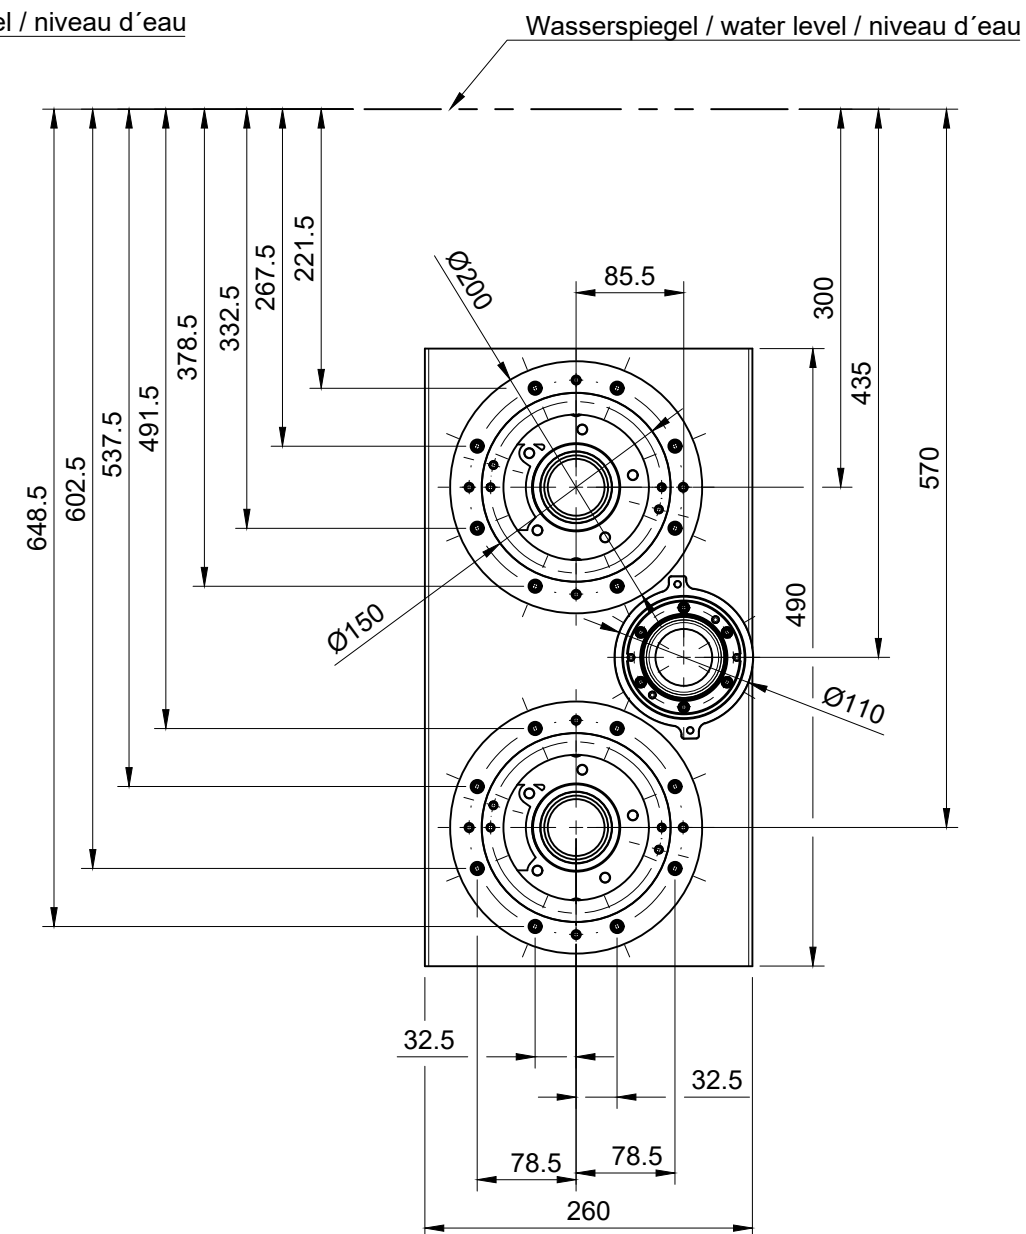

raccord à manchon
glue connection
Klebe-Muffennippel 63/75 x 2"

(pièce à sceller + raccord à manchon)
(wall-fittings + glue connection)
282 (Rohbauteil + Muffennippel)

peut être raccourci jusqu'à:
can be reduced up to:
kürzbar bis auf:

Benennung / Name / Nom
PURO COMPACT Edelstahl mit Rohbauteil ABS
PURO COMPACT stainless steel with wall-fittings ABS
PURO COMPACT inox avec pièce à sceller ABS

Maße in mm / Dimensions in mm / Dimension en mm
Maßstab / Scale / Mesure 1:6 / DIN-A3